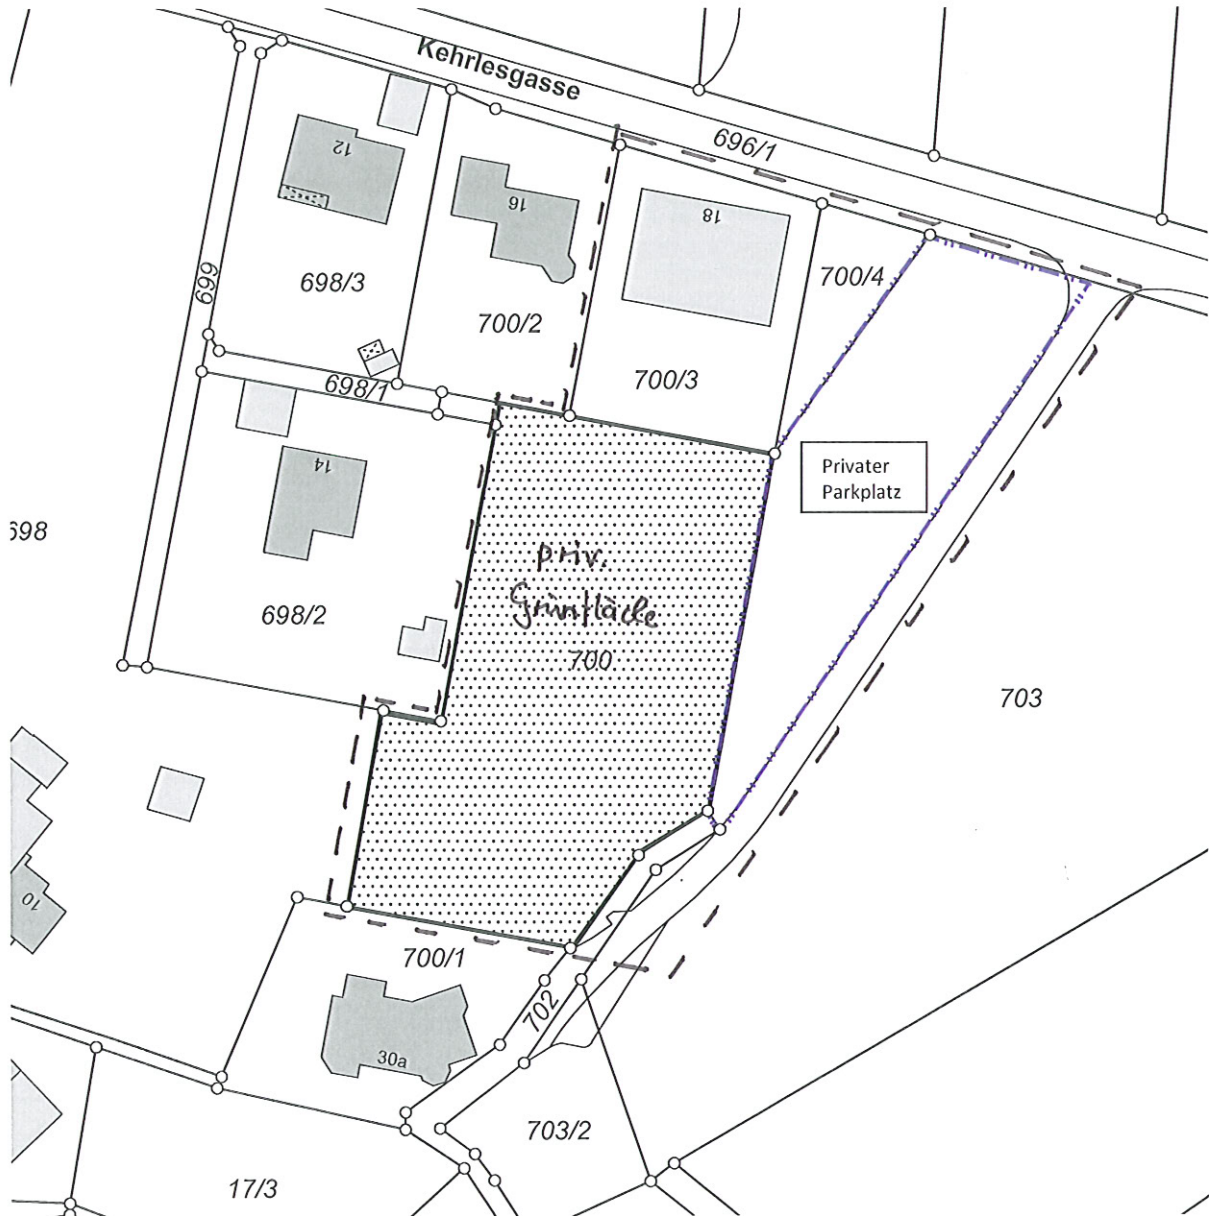

Innenbereichssatzung Neuses a.d.Eichen  
Lageplan 1 : 1000

Großheirath, 30.10.2015

Udo Siegel  
Erster Bürgermeister