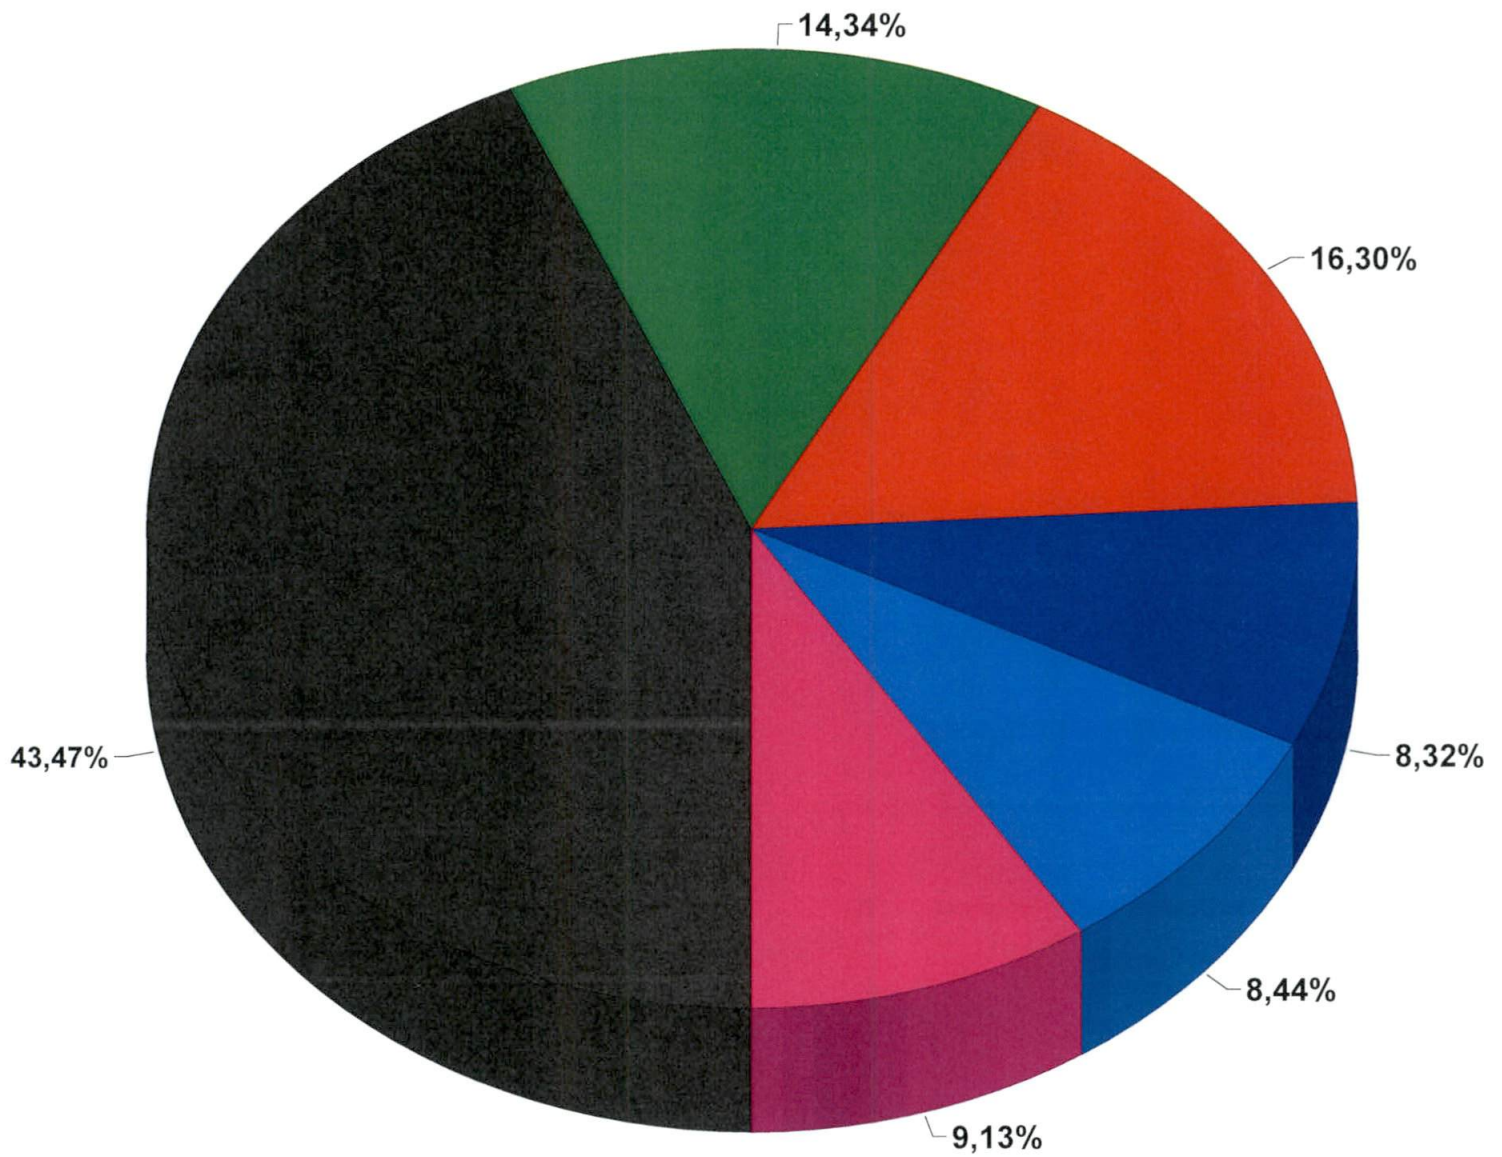

Unterschrift(en) der Gemeinde

Ergebnis der Landtagswahl 2018
erstellt am 15.10.2018 / 10:46 auf Basis des vorläufigen Ergebnisses

Stimmkreis Coburg
Landkreis Coburg
Gemeinde Großheirath
Ausgezählt sind 10 von 10 Stimmbezirken, darunter 2 Briefwahlbezirke.

Stimmberechtigte: **2118** Wähler: **1663** Wahlbeteiligung: **78,52%**

	Erststimmen	Zweitstimmen
Gültige Stimmen:	1658	1648
Ungültige Stimmen:	5	15

WV	Bewerber	Stimmen	Prozent	Kennwort	Stimmen	Prozent
01	Mittag	722	43,55%	CSU	715	43,39%
02	Busch	320	19,30%	SPD	219	13,29%
03	Preißler	124	7,48%	FREIE WÄHLER	151	9,16%
04	Sinterhauf	215	12,97%	GRÜNE	259	15,72%
05	Dr. Herbert	52	3,14%	FDP	48	2,91%
06	Bätz	42	2,53%	DIE LINKE	44	2,67%
07	Suck	16	0,97%	BP	14	0,85%
08	Büchner	29	1,75%	ÖDP	22	1,33%
09	*****	*****	*****	PIRATEN	8	0,49%
10	Böhm	138	8,32%	AfD	141	8,56%
11	*****	*****	*****	mut	3	0,18%
12	*****	*****	*****	Die PARTEI	16	0,97%
13	*****	*****	*****	Gesundheitsforschung	3	0,18%
14	*****	*****	*****	V-Partei ³	5	0,30%

Vorläufiges Ergebnis zur Landtagswahl 2018 vom 14.10.2018 - Gesamtstimmen
Gemeinde Großheirath

Landtagswahl 2018

Basis: 10 von 10 Stimmbezirken
Wahlbeteiligung: 78,52%

- CSU
- GRÜNE
- SPD
- FREIE WÄHLER
- AfD
- Sonstige