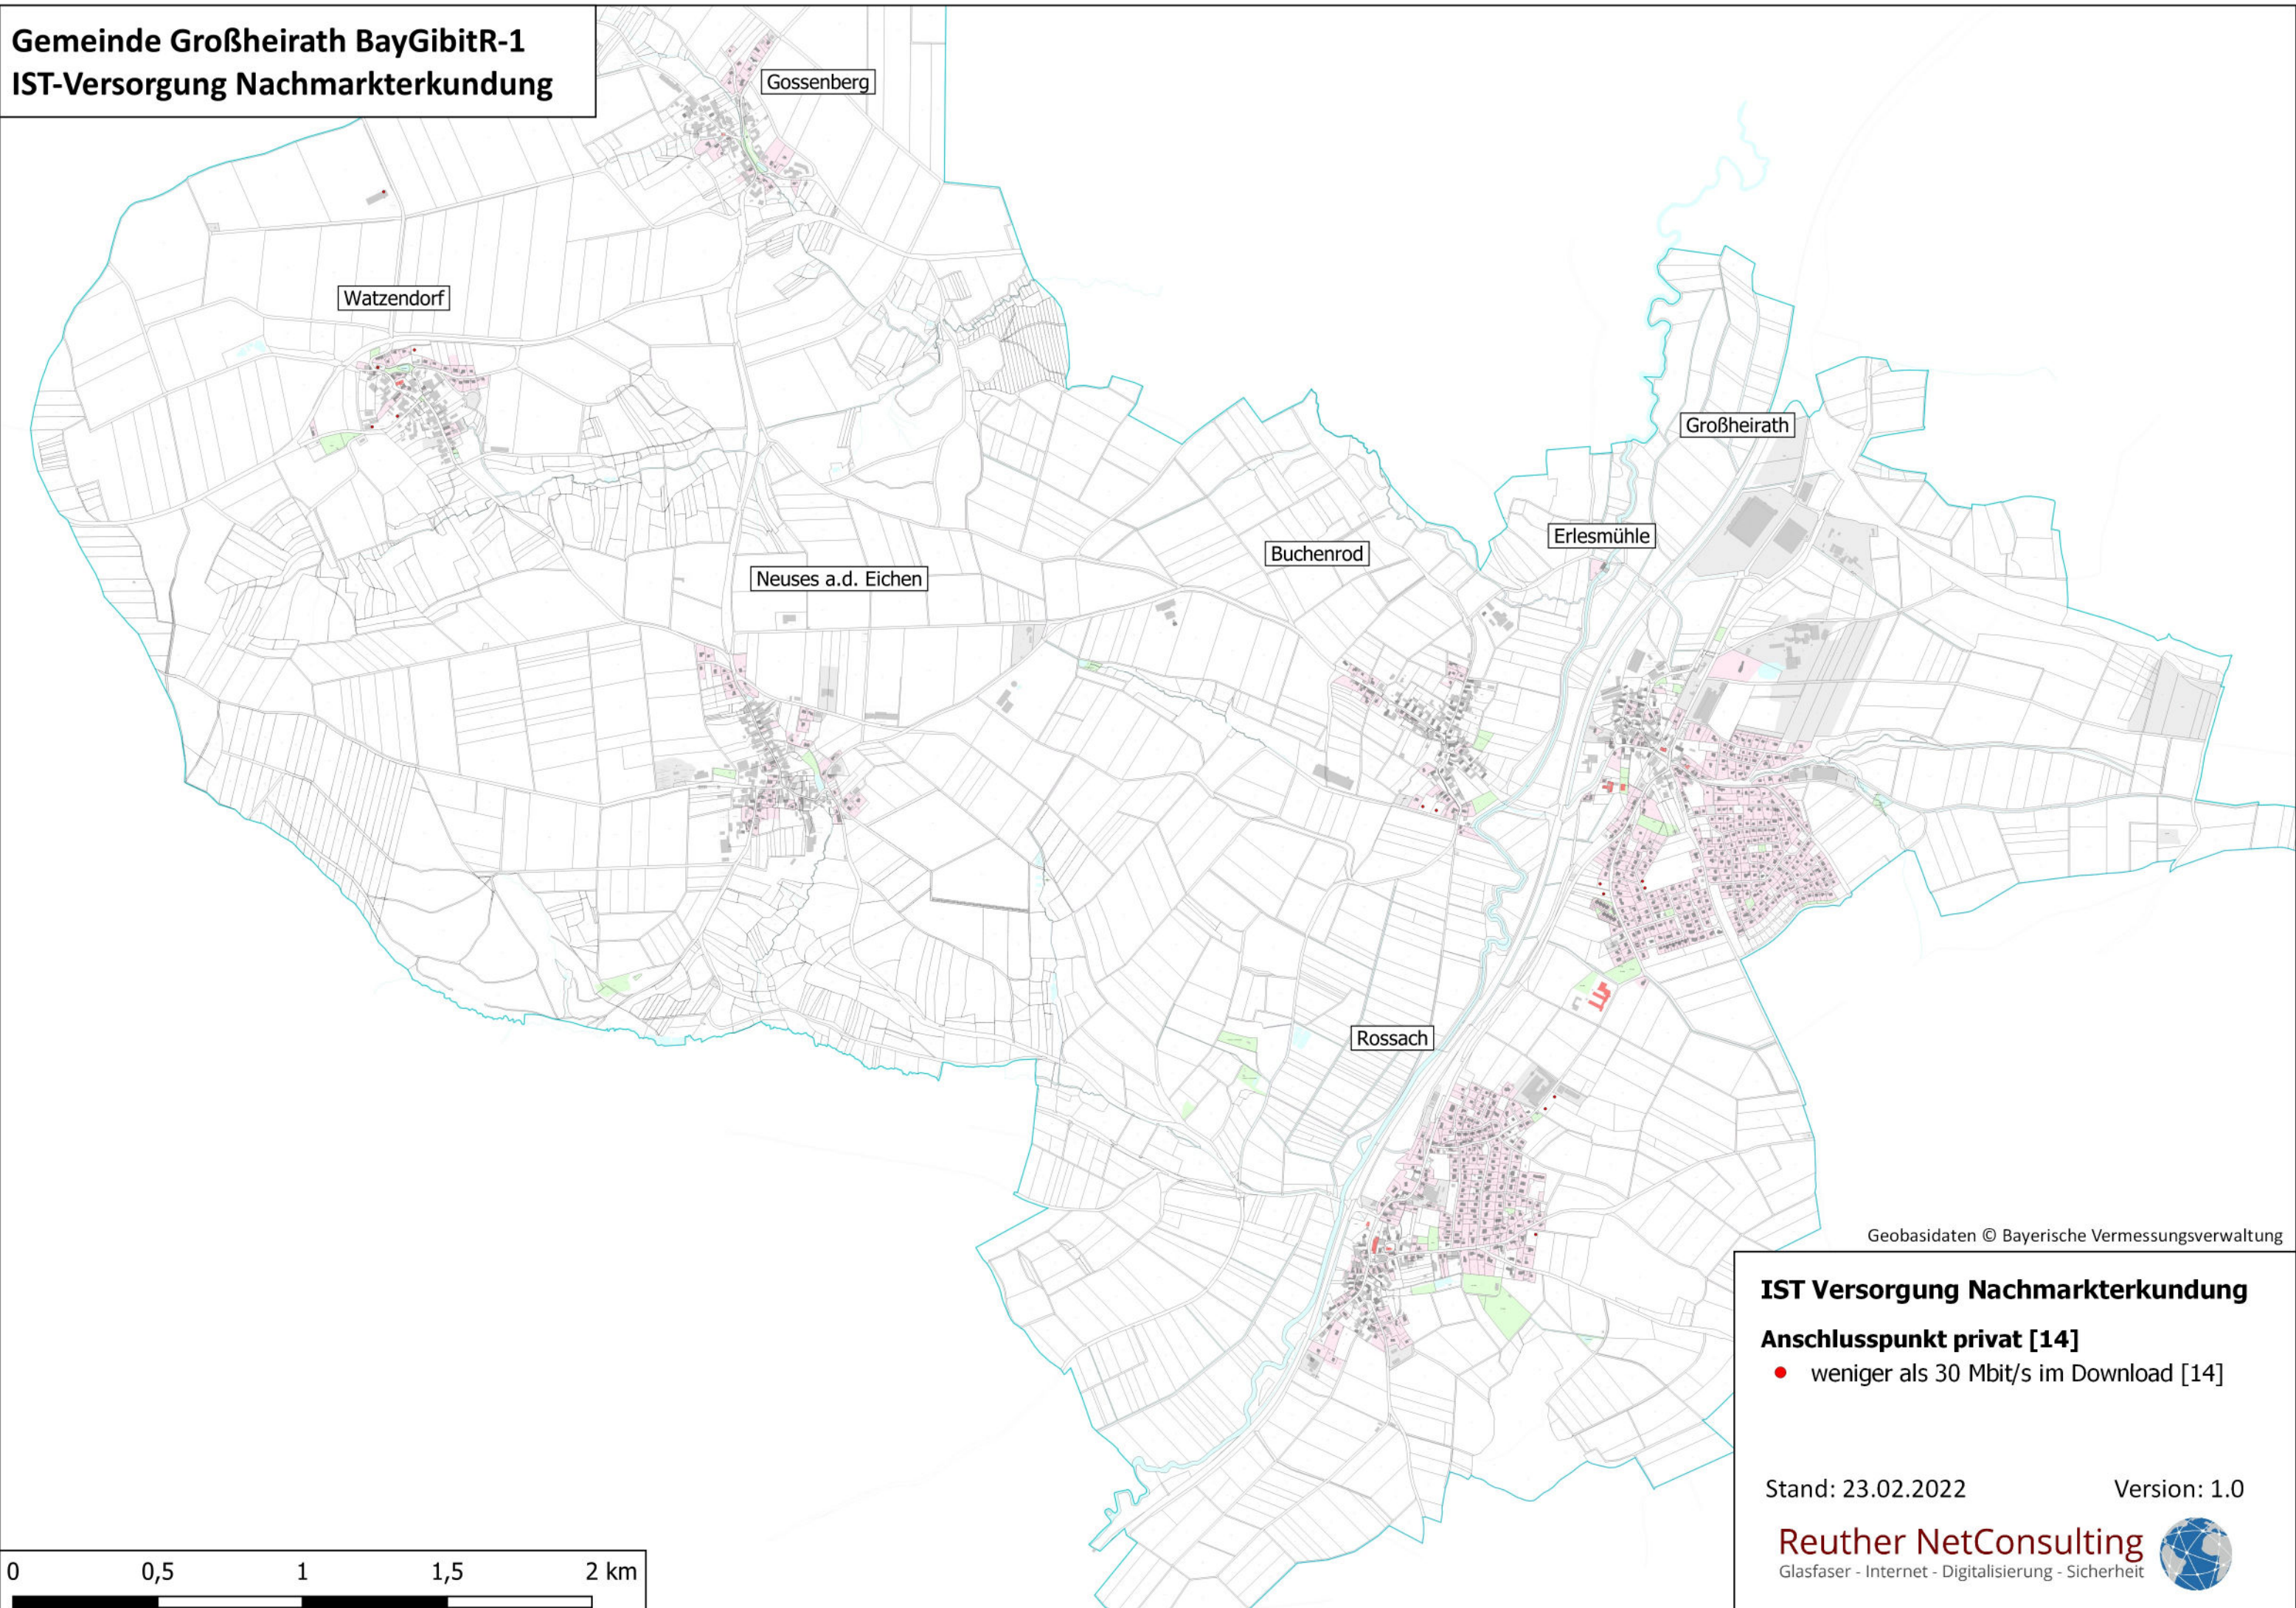

**Gemeinde Großheirath BayGibitR-1  
IST-Versorgung Nachmarkterkundung**

Geobasidaten © Bayerische Vermessungsverwaltung

**IST Versorgung Nachmarkterkundung**

**Anschlusspunkt privat [14]**

- weniger als 30 Mbit/s im Download [14]

Stand: 23.02.2022

Version: 1.0

**Reuther NetConsulting**  
Glasfaser - Internet - Digitalisierung - Sicherheit